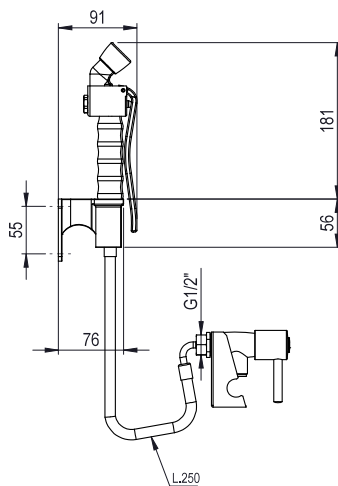

922171 (EXSISPUN)

SPUITPISTOOL met SLANG
aan zijkant van de oven

Omschrijving

Product Nr. _____

Spuitpistool met slang voor montage aan de zijkant van de oven. Uitgevoerd met een ophangbeugel voor het spuitpistool en een console met afsluitkraan.

Uitvoering

- Inclusief montagesteun voor op de zijkant van de oven.

Goedkeuring _____

Front aanzicht

Zij aanzicht

Boven aanzicht

Algemene gegevens

Externe afmetingen, lengte 922171 (EXSISPUN)	220 mm
Externe afmetingen, breedte	220 mm
Externe afmetingen, hoogte	220 mm
Gewicht, netto	2 kg
Gewicht, netto	2 kg