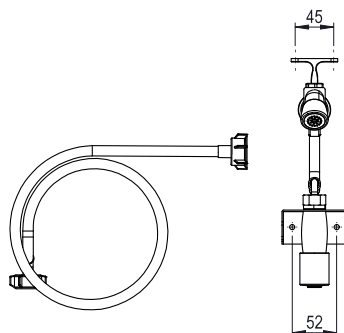

922171 (EXSISPUN)

SPUITPISTOOL met SLANG
aan zijkant van de oven

Omschrijving

Product Nr. _____

Spuitpistool met slang voor montage aan de zijkant van de oven. Uitgevoerd met een ophangbeugel voor het spuitpistool en een console met afsluitkraan.

Uitvoering

- Inclusief montagesteun voor op de zijkant van de oven.

Goedkeuring _____

Front aanzicht

Zij aanzicht

Boven aanzicht

Algemene gegevens

Externe afmetingen, lengte 922171 (EXSISPUN)	220 mm
Externe afmetingen, breedte	220 mm
Externe afmetingen, hoogte	220 mm
Gewicht, netto	2 kg
Gewicht, netto	2 kg