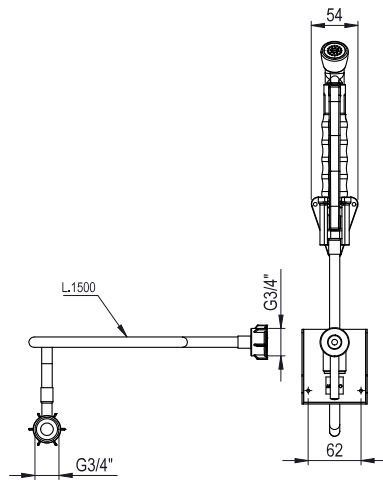

922171 (EXSISPUN)

SPUITPISTOOL met SLANG
aan zijkant van de oven

Omschrijving

Product Nr. _____

Spuitpistool met slang voor montage aan de zijkant van de oven. Uitgevoerd met een ophangbeugel voor het spuitpistool en een console met afsluitkraan.

Uitvoering

- Inclusief montagesteun voor op de zijkant van de oven.

Goedkeuring _____

Front aanzicht

Zij aanzicht

Boven aanzicht

Algemene gegevens

Externe afmetingen, lengte 922171 (EXSISPUN)	220 mm
Externe afmetingen, breedte	220 mm
Externe afmetingen, hoogte	220 mm
Gewicht, netto	2 kg
Gewicht, netto	2 kg